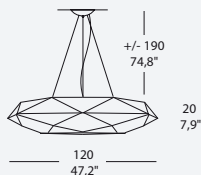

Difusor: lycra elástica blanca,
desenfundable y lavable.

Рассеиватель: белая эластичная
лайкра, которая снимается и
стирается.

DIAMOND SO 60

2 x Max 10W E27 LED

DIAMOND SO 80

3 x Max 17,5W E27 LED

DIAMOND SO 120