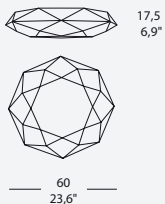

DIAMOND PP 60

2 x Max 10W E27 LED