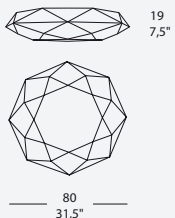

DIAMOND PP 80

3 x Max 17,5W E27 LED