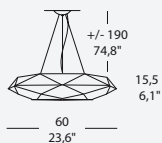

Difusor: lycra elástica blanca,
desenfundable y lavable.

Рассеиватель: белая эластичная
лайкра, которая снимается и
стирается.

DIAMOND SO 60

2 x Max 10W E27 LED

DIAMOND SO 80

3 x Max 17,5W E27 LED

DIAMOND SO 120