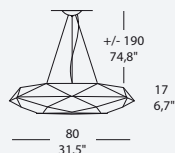

Difusor: lycra elástica blanca,
desenfundable y lavable.

Рассеиватель: белая эластичная
лайкра, которая снимается и
стирается.

DIAMOND SO 60

2 x Max 10W E27 LED

DIAMOND SO 80

3 x Max 17,5W E27 LED

DIAMOND SO 120